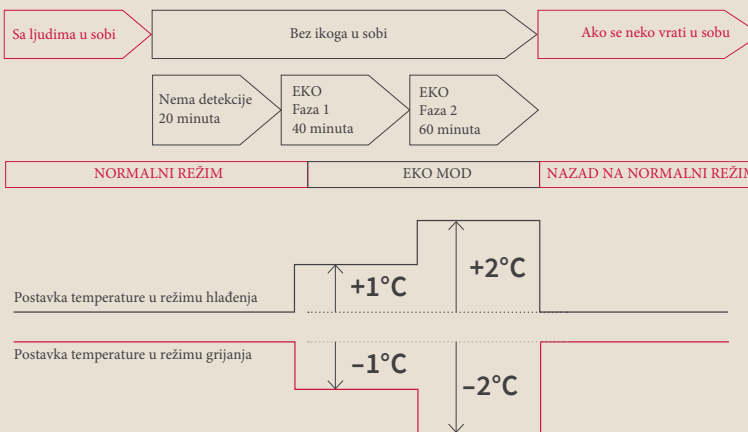

Senzor pokreta

Model	Jedinica	RAK-18QXE	RAK-25RXE	RAK-35RXE	RAK-50RXE
Kapacitet, hlađenje (min-max)	kW	1.80 (1.00 - 2.50)	2.50 (0.90 - 3.10)	3.50 (0.90 - 4.00)	5.00 (1.90 - 5.20)
Kapacitet, grijanje(min-max)	kW	2.50 (1.10 - 3.20)	3.20 (0.90 - 4.20)	4.00 (0.90 - 4.80)	5.80 (2.20 - 7.00)
Zvučni pritisak u režimu hlađenja (veoma niska/niska/srednja/visoka brzina)	dB(A)	20/25/30/36	20/27/35/43	22/29/37/45	25/31/39/47
Snaga zvuka	dB(A)	49	58	60	60
Protok zraka u hlađenju (veoma niska/niska/srednja/visoka brzina)	m³/h	300/330/430/500	300/330/510/600	320/340/520/660	350/400/580/720
Odvlaživanje	l/h	1.2	1.4	1.6	2.0
Dimenzije (VxŠxD)	mm	295 x 900 x 210			
Prečnik cijevi (tečno/gasovito)	inči	1/4 - 3/8			1/4 - 1/2
Neto težina	kg	11.0			
Napajanje	V	220 - 230V			
Presjek kablova (EN 60 335 - 1)	mm²	3 x 1.50 + T			3 x 2.50 + T
Daljinski upravljač	-	Sedmični infracrveni RAR-6NE1 (uključeno)